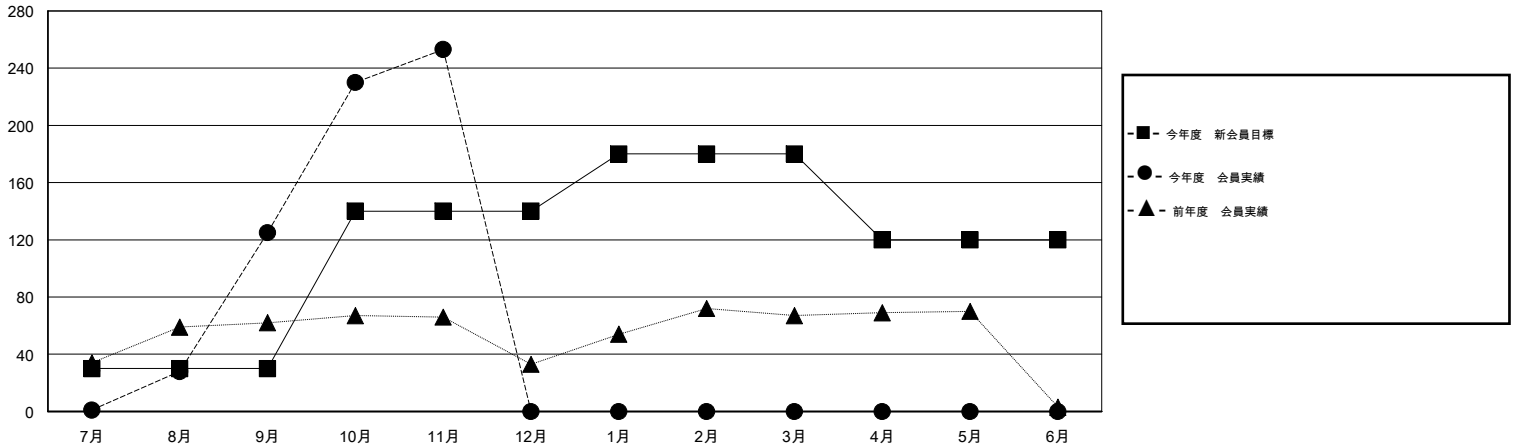

# MONTHLY MEMBERSHIP PROGRESS REPORT

District 336 D

Results as of: 11/30/2015

GMT: Masayoshi Maruyama

地域 JAPAN

GMT会則地域 5-Jap

クラブ				
結果: 2015-2016				
四半期	新クラブ目標	新クラブ	解散クラブ	純増/減
7月/8月/9月	0	0	1	-1
10月/11月/12月	1	0	0	0
1月/2月/3月	0	0	0	0
4月/5月/6月	0	0	0	0

名				
結果: 2015-2016				
四半期	新会員目標	チャーターメン バー/新会員	退会者	純増/減
7月/8月/9月	30	189	64	125
10月/11月/12月	110	148	20	128
1月/2月/3月	40	0	0	0
4月/5月/6月	-60	0	0	0

新クラブ目標及び実績累計

会員目標及び実績累計

解散クラブ: 1	70 CLUBS OF 96 一名以上の新会員を登録	男女別
		男性 2,905 (83.45%)
		女性 576 (16.55%)
退会者	<a href="#">健康診断データはこちら</a>	家族会員 741
物故会員 11		世帯主 345
クラブ解散 14		世帯主以外 396
その他 59		
合計 84		